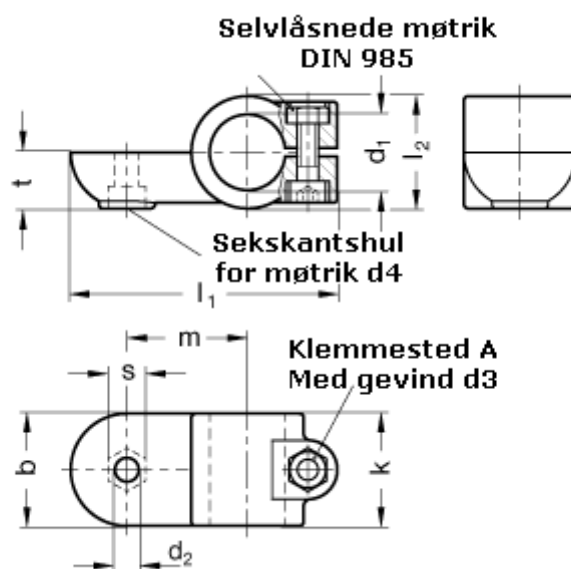

Varenummer: 20278B48MZ2BL  
Beskrivelse: E+G laskeforbindelse  
GN278-B48-MZ-2-BL

## Mål

b = 65	m = 70
d1 = B48	s = 17.0
d2 = 10.5	t = 32.5
d3 = M10	
d4 = M10	
k = 65	
l1 = 148	
l2 = 65	